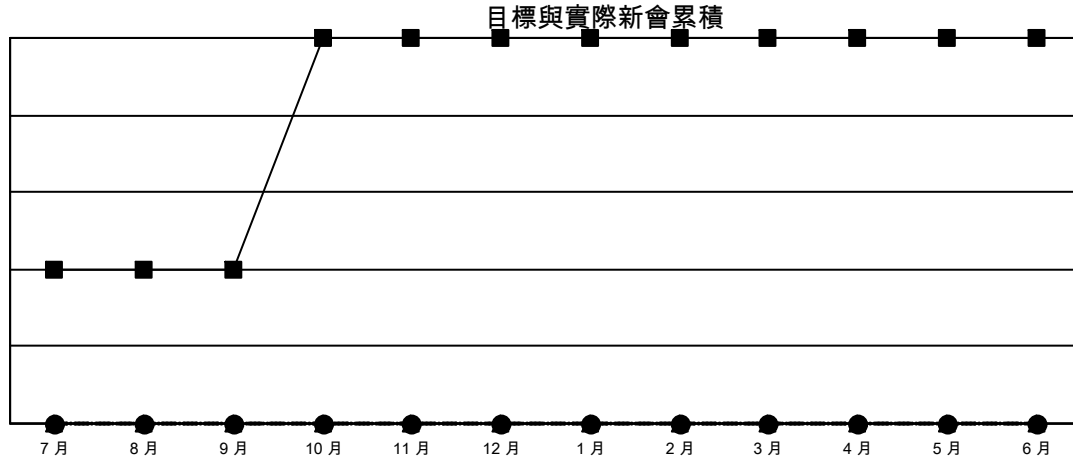

GAT MONTHLY MEMBERSHIP PROGRESS REPORT

Results as of: 7/31/2023

Multiple District 300D

LOCATION: REP OF CHINA

分會			
成果 2023-2024			
季	新分會目標	新會	會員流失的分會
7月/8月/9月	2	0	0
10月/11月/12月	3	0	0
1月/2月/3月	0	0	0
4月/5月/6月	0	0	0

位會員@每位須繳			
成果 2023-2024			
季	會員淨增長目標	實際會員增長數	實際退會會員 (包括轉會)
7月/8月/9月	480	246	15
10月/11月/12月	130	0	0
1月/2月/3月	80	0	0
4月/5月/6月	33	0	0

已取消的分會: 0	
放棄的會員	
過世	0
分會已取消	0
其他	15
總計	15

34 CLUBS OF 76 增添1位或以上的新會員

[點擊這裡取得彙計會員數據](#)