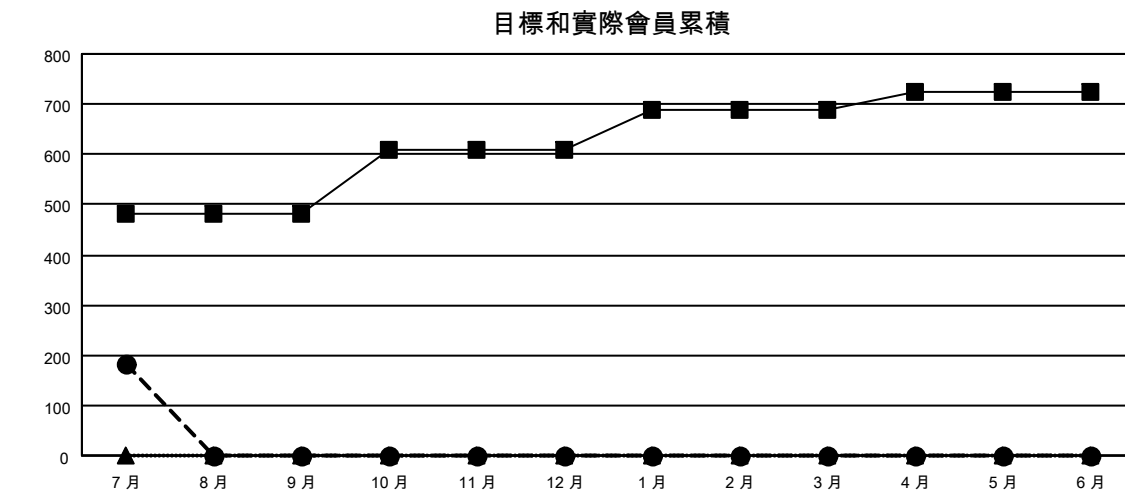

GAT MONTHLY MEMBERSHIP PROGRESS REPORT

Results as of: 7/31/2023

Multiple District 300D

LOCATION: REP OF CHINA

分會			
成果 2023-2024			
季	新分會目標	新會	會員流失的分會
7月/8月/9月	2	0	0
10月/11月/12月	3	0	0
1月/2月/3月	0	0	0
4月/5月/6月	0	0	0

位會員@每位須繳			
成果 2023-2024			
季	會員淨增長目標	實際會員增長數	實際退會會員 (包括轉會)
7月/8月/9月	480	246	15
10月/11月/12月	130	0	0
1月/2月/3月	80	0	0
4月/5月/6月	33	0	0

已取消的分會: 0	
放棄的會員	
過世	0
分會已取消	0
其他	15
總計	15

34 CLUBS OF 76 增添1位或以上的新會員

[點擊這裡取得彙計會員數據](#)